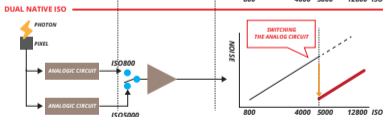

<i>FORMATO</i>	<i>FRECUENCIA</i>	<i>RESOLUCIÓN</i>	<i>MAX FPS</i>
4K	59.94p, 29.97p, 24p, 23.98p	4096 x 2160	120 fps
4K	50p, 25p	4096 x 2160	100 fps

## Rango dinámico: 14+ STOPS

### ISO NATIVO DUAL

800 (200-4000)

5000 (1250-12800)

La cámara posee circuitos analógicos independientes para cada ISO permitiendo una imagen óptima sin necesidad de aplicar ganancias que degeneren la imagen.