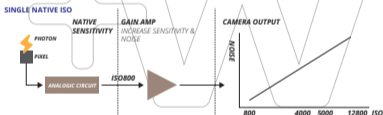

<i>FORMATO</i>	<i>FRECUENCIA</i>	<i>RESOLUCIÓN</i>	<i>MAX FPS</i>
4K	59.94p, 29.97p, 24p, 23.98p	4096 x 2160	120 fps
4K	50p, 25p	4096 x 2160	100 fps

## Rango dinámico: 14+ STOPS

### ISO NATIVO DUAL

800 (200-4000)

5000 (1250-12800)

La cámara posee circuitos analógicos independientes para cada ISO permitiendo una imagen óptima sin necesidad de aplicar ganancias que degeneren la imagen.