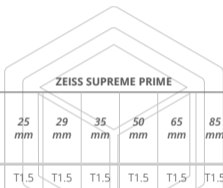

WELAB
PROFESSIONAL EQUIPMENT

ZEISS SUPREME PRIME

LENTES PRIME DE FULL FRAME
MONTURA PL y LPL

V-1.11.20

welab.es

-  - PIELS NÍTIDAS PERO ORGÁNICAS Y SUAVES
-  - BOKEH ELEGANTE
-  - TONOS CÁLIDOS

| | 21 mm | 25 mm | 29 mm | 35 mm | 50 mm | 65 mm | 85 mm | 100 mm | 135 mm |
|--|-------|-------|-------|-------|-------|-------|-------|--------|--------|
| Apertura | T1.5 | T1.5 | T1.5 | T1.5 | T1.5 | T1.5 | T1.5 | T1.5 | T1.5 |
| Distancia Mínima Enfoque (metros) | 0,35 | 0,26 | 0,33 | 0,32 | 0,45 | 0,60 | 0,84 | 1,1 | 1,35 |
| Diámetro Frontal (mm) | 95 | 95 | 95 | 95 | 95 | 95 | 95 | 95 | 114 |
| Peso (kg) | 1,61 | 1,42 | 1,61 | 1,4 | 1,22 | 1,63 | 1,42 | 1,70 | 2,27 |
| Dimensiones (mm) | 120 | 119 | 121 | 119 | 119 | 121 | 119 | 119 | 146 |
| Cobertura (mm) | 46,30 | 46,30 | 46,30 | 46,30 | 46,30 | 46,30 | 46,30 | 46,30 | 46,30 |