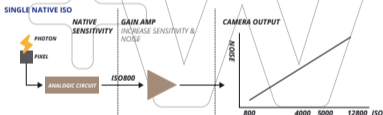

<i>FORMATO</i>	<i>FRECUENCIA</i>	<i>RESOLUCIÓN</i>	<i>MAX FPS</i>
4K	59.94p, 29.97p, 24p, 23.98p	4096 x 2160	120 fps
4K	50p, 25p	4096 x 2160	100 fps

Rango dinámico: 14+ STOPS

ISO NATIVO DUAL

800 (200-4000)

5000 (1250-12800)

La cámara posee circuitos analógicos independientes para cada ISO permitiendo una imagen óptima sin necesidad de aplicar ganancias que degeneren la imagen.

V-LOG	Utilizada para gradación y latitud amplia (rango de exposición). Se requiere un proceso de calificación después de la grabación.
V-709	Equivalente al estándar CINE-LIKE de Varicam. Se puede lograr un tono óptimo para la vista previa en el monitor.
V-406060 V-452080 V-452080L	Curvas de gamma VARICAM-LOOK con latitud 14 + Stop equivalentes a V-Log.
VIDEO45 VIDEO50 BC GAMMA	Curvas de gamma BC-LOOK con un rango dinámico del 600% equivalentes a la cámara de video de uso general.
HLG	Curva gamma logarítmica híbrida con un rango dinámico de 1600%.