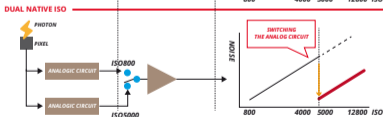

<i>FORMATO</i>	<i>FRECUENCIA</i>	<i>RESOLUCIÓN</i>	<i>MAX FPS</i>
4K	59.94p, 29.97p, 24p, 23.98p	4096 x 2160	120 fps
4K	50p, 25p	4096 x 2160	100 fps

Rango dinámico: 14+ STOPS

ISO NATIVO DUAL

800 (200-4000)

5000 (1250-12800)

La cámara posee circuitos analógicos independientes para cada ISO permitiendo una imagen óptima sin necesidad de aplicar ganancias que degeneren la imagen.

V-LOG	Utilizada para gradación y latitud amplia (rango de exposición). Se requiere un proceso de calificación después de la grabación.
V-709	Equivalente al estándar CINE-LIKE de Varicam. Se puede lograr un tono óptimo para la vista previa en el monitor.
V-406060 V-452080 V-452080L	Curvas de gamma VARICAM-LOOK con latitud 14 + Stop equivalentes a V-Log.
VIDEO45 VIDEO50 BC GAMMA	Curvas de gamma BC-LOOK con un rango dinámico del 600% equivalentes a la cámara de video de uso general.
HLG	Curva gamma logarítmica híbrida con un rango dinámico de 1600%.