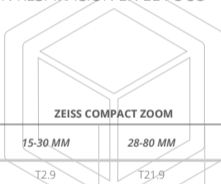

| | 15-30 MM | 28-80 MM | 70-200 MM |
|--|----------|----------|-----------|
| Apertura | T2.9 | T21.9 | T2.9 |
| Distancia Mínima Enfoque (metros) | 0,55 | 0,83 | 1,52 |
| Diámetro Frontal (mm) | 114 | 95 | 95 |
| Peso (kg) | 2,60 | 2,5 | 2,8 |
| Dimensiones (mm) | 198 | 196 | 250 |
| Cobertura (mm) | 46,3 | 46,3 | 46,3 |